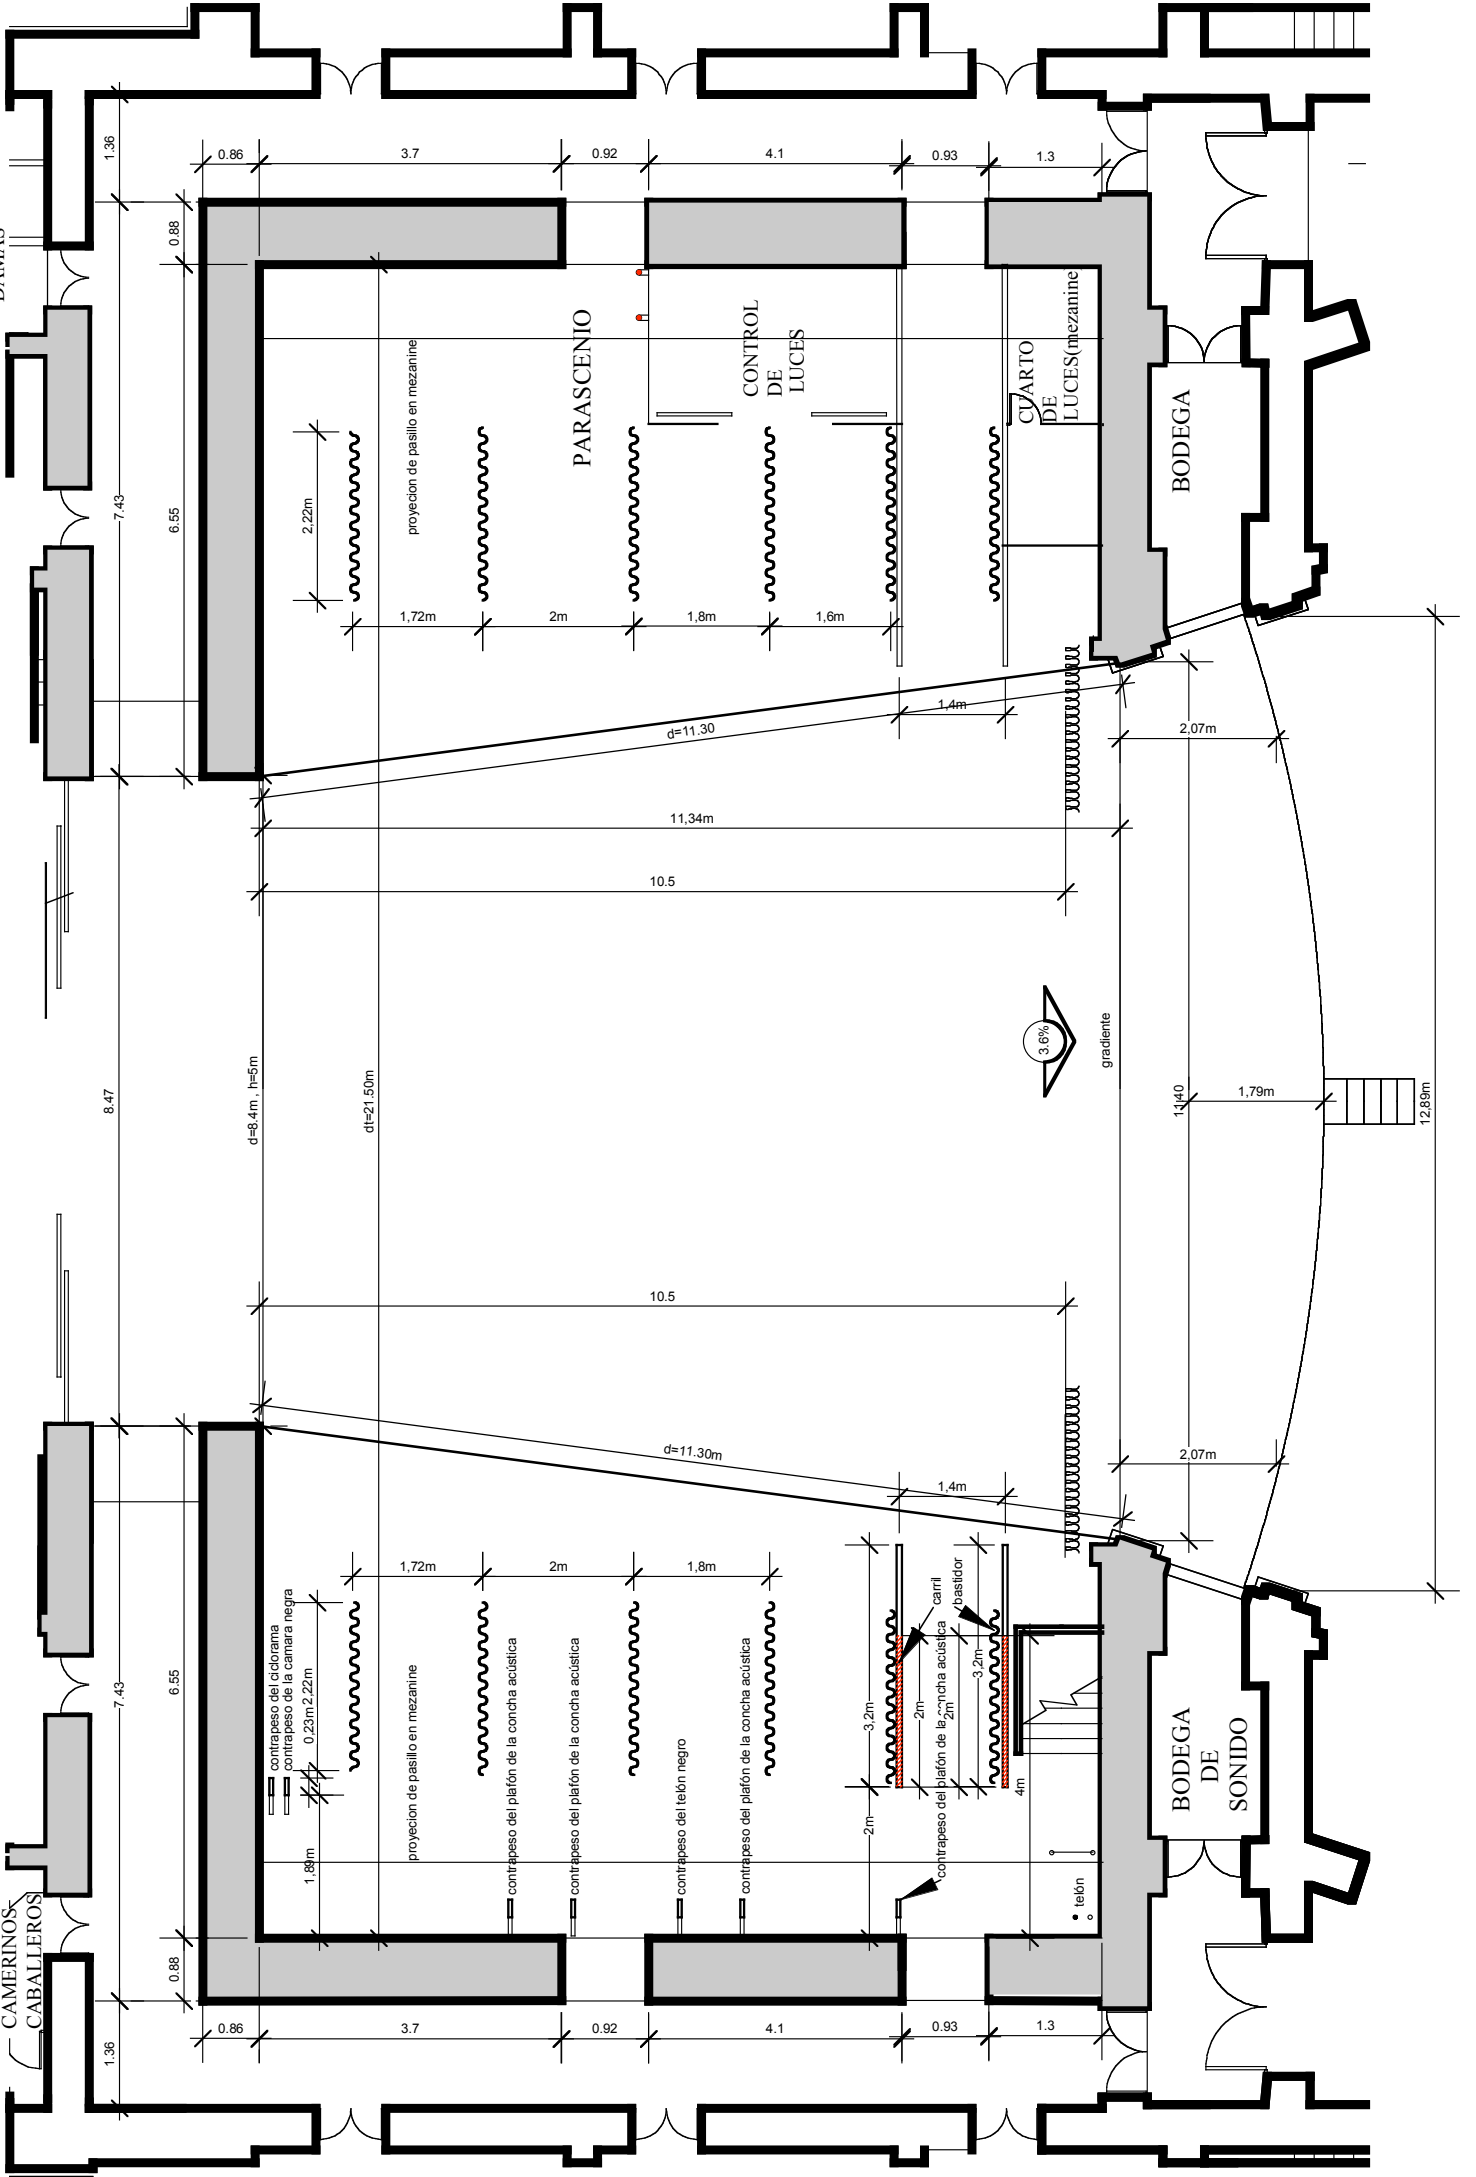

BAÑO
CAMERINOS
DAMAS

BAÑO
CAMERINOS
CABALLEROS

SEPTIEMBRE DEL 2001

CONTENIDO: PLANTA DE DISTRIBUCIÓN ARQUITECTÓNICA
DE ESCENARIO
ESCALA: 1:100